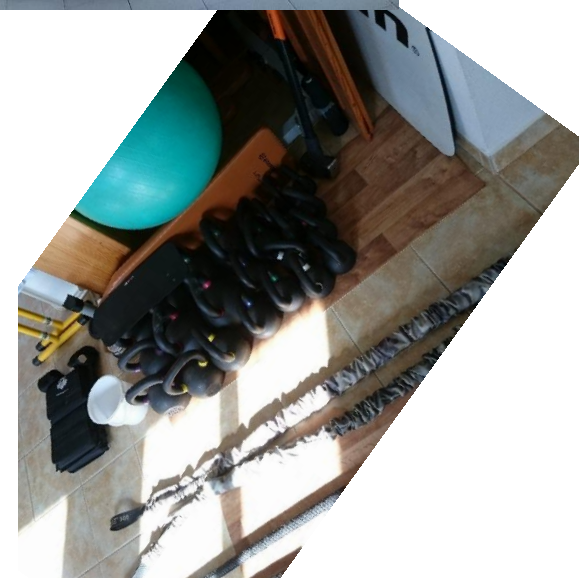

FITNESS DOLNÍ BUKOVSKO

OTEVŘENO DENNĚ 6 – 21 HOD

CO ZDE NAJDETE:

- FUNKČNÍ ZÓNU (TRX, FLOWIN, GUNNEX)
- POSILOVACÍ STROJE
- KARDIO ZÓNU
- CROSSFIT

PO NOVÉM ROCE:

- NOVÉ STROJE, NAPŘ. VESLAŘSKÝ TRENAŽÉR, BĚŽECKÝ PÁS, BĚŽKAŘSKÝ TRENAŽÉR